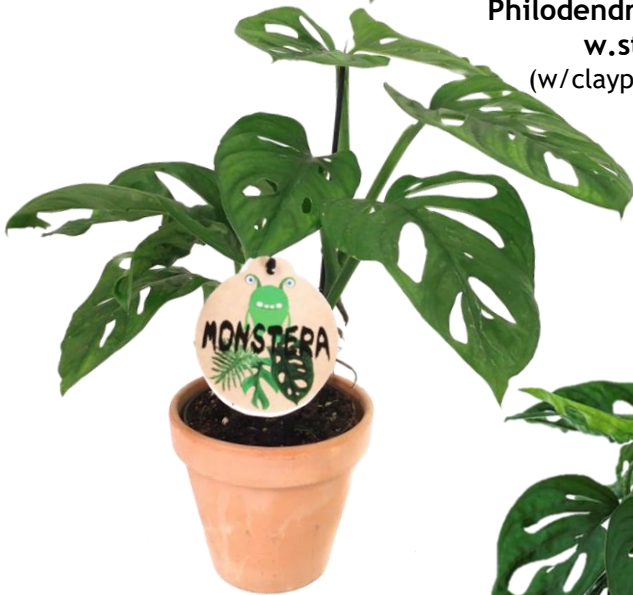

# Monstera

**H828**  
**Monstera Mix**  
(w/claypot H829)

**H1838**  
**Philodendron Minima Compact**  
(w/claypot H1839)

**H830**  
**Philodendron Minima w.stick**  
(w/claypot H831)

**H832**  
**Monstera Obliqua**  
(w/claypot H833)

**H1852**  
**Monstera Obliqua Compact**  
(w/claypot H1853)

**H834**  
**Monstera Deliciosa**  
(w/claypot H835)

Standard EAN Monstera: 5708869 728282

Hawaii Gartneriet I/S • [www.Hawaii.dk](http://www.Hawaii.dk) • e-mail: [sale@hawaii.dk](mailto:sale@hawaii.dk) • Phone: +45 63 63 59 00